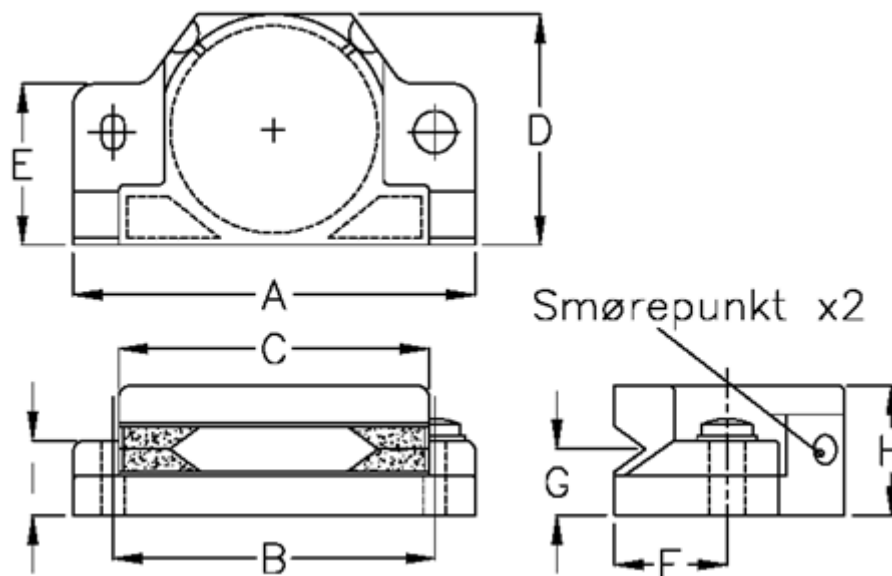

Varenummer: 05904118

Beskrivelse: Hepco lejekapsel CS 18

Mål

A = 42

I = 6.0

B = 32.5

vægt kg/1000 = 0.006

C = 32.3

D = 21.2

E = 18

F = 12.3

G = 6.75

H = 13.8